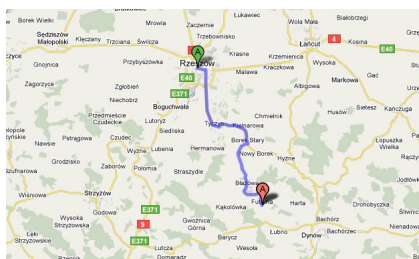

**Szkoła Podstawowa  
im. Świętego Jana Kantego w Futomie  
Futoma 168  
36-030 Błażowa  
woj. podkarpackie  
tel: 17-22-97-446  
e-mail: [spfut@spfutoma.ostnet.pl](mailto:spfut@spfutoma.ostnet.pl)**

Mapka jak do nas trafić: